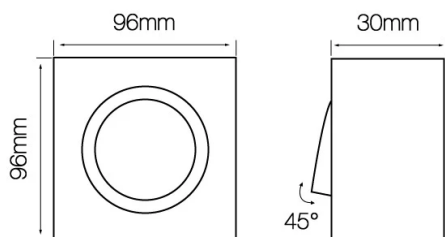

*LED line® Oprawa wpuszczana kwadrat ruchoma czarna CUBO MIDI

Matowe wykończenie oprawy zapewnia jej estetyczny wygląd.

Na produkt udzielana jest pięcioletnia gwarancja producenta.

Ruchomy element oprawy, pozwala skierować strumień światła w wybranym kierunku.

Produkt jest przeznaczony do montażu podtynkowego.

Parametr	Wartość
Moc maksymalna lampy w oprawie	35
Klasa szczelności IP	20
Gwarancja (lata)	5
Kolor	Czarny
Średnica źródła dedykowanego dla oprawki	50
Materiał (obudowa)	aluminium
Kąt regulacji w osi y	45
Klasyfikacja materiału podłoża do montażu	F
Montaż od oświetlanego obiektu	0.5
Sposób montażu	wpuszczany

Parametr	Wartość
Rozmiar otworu montażowego	85 mm
Do zastosowań wewnątrz i na zewnątrz pomieszczeń	TAK
Klasa ochrony przed porażeniem elektrycznym	III
Opakowanie zbiorcze	50 szt.
Długość	96 mm
Szerokość	96 mm
Wysokość	30 mm
Masa produktu z opakowaniem	300 g
Waga opakowania zbiorczego (kg)	15

Opakowanie jednostkowe

Opakowanie zbiorcze

Ilość szt/ taśmy w metrach
Uwagi

50
CARTON BOX

Europaleta

Ilość szt/ taśmy w metrach 1600
Ilość zbiorcza europaleta 23
Waga europalety 467 kg
Wysokość palety 1800 cm
Ilość w 1 warstwie 4
Ilość warstw 8