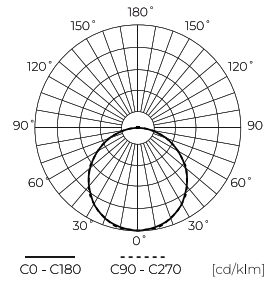

Rozsył światła