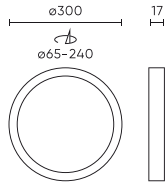

LED line LITE

Symbol: 209985

EAN: 5905378209985

**Downlight EASY FLEX 4000K 24W
2110lm okrągły IP20 Biały LITE**

Rysunek techniczny