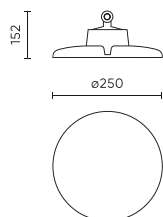

LED line PRIME

Produkto kodas: 219564

EAN: 5905378219564

**Highbay lempa PHANTOM 4000K 70W
12250lm 90° IP65 CRI80 juoda PRIME
DALI**

Techninis brėžinys