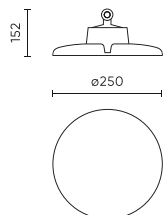

LED line PRIME

Kód: 219564

EAN: 5905378219564

**Highbay világítótest PHANTOM 4000K
70W 12250lm 90° IP65 fekete
PRIME DALI**

Műszaki rajz