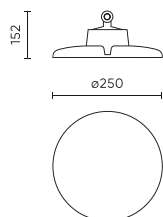

LED line PRIME

Symbole: 219564

EAN: 5905378219564

**Luminaire Highbay PHANTOM 4000K
70W 12250lm 90° IP65 CRI80 noir PRIME
DALI**

Dessin technique