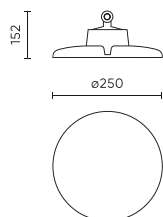

LED line PRIME

Symbol: 219564

EAN: 5905378219564

**Highbay svítidlo PHANTOM 4000K 70W
12250lm 90° IP65 CRI80 černá PRIME
DALI**

Technické kreslení