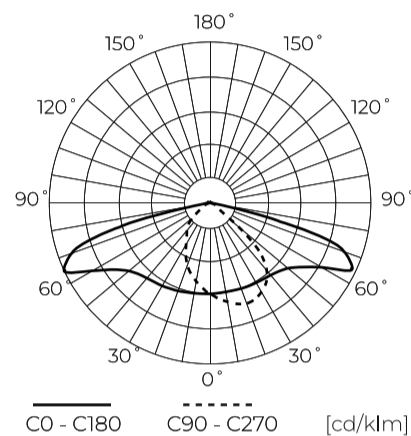

Dane techniczne

Parametr	Wartość
Klasa Energetyczna 2019/2015	B
Gwarancja	5/7*
Moc	• 97 W
Napięcie	• 100-277 V AC
Temperatura barwy światła	• 4000 K
Barwa światła	Biała
Współczynnik odwzorowania barw Ra	70
Klasa szczelności	IP66
Stopień ochrony IK	09
Klasa ochrony elektrycznej	I
Wydajność świetlna	150
Całkowity strumień świetlny	14550
Okres trwałości L70B50	100 000 h
L80B*- różnica B10-B50 ≈ 1% (według LightingEurope)-pomijalna	100000 h

Parametr	Wartość
L90B*- różnica B10-B50 ≈ 1% (według LightingEurope)-pomijalna	100000 h
Funkcja ściemniania	0-10
Częstotliwość napięcia zasilania	50/60Hz
Kąt świecenia	T2M1
Współczynnik mocy PF	>0,95
Temperatura pracy	-40 ÷ 45
Do zastosowań	Na zewnątrz pomieszczeń
Rozmiar otworu montażowego	48-60 mm
Wysokość	95 mm
Kolor	Szary (RAL 9007)
Materiał (obudowa)	Aluminium
Materiał (klosz)	Szkló hartowane
Typ złącza	ZHAGA

LED line PRIME

Symbol: 230286

EAN: 5905378230286

**Oprawa drogowa TOLENO Icl 4000K
97W 14550lm T2M1 IP66 Szary (RAL
9007) CRI70 PRIME**

Rysunek techniczny

Rozsył światła

Dodatkowe zdjęcia produktowe

Dane logistyczne

Opakowanie jednostkowe

Szerokość	555 mm
Wysokość	130 mm
Długość	235 mm
Waga	3,2 kg

Opakowanie zbiorcze

Ilość	1
Szerokość	555 mm
Wysokość	130 mm
Długość	235 mm

Europaleta

Ilość opakowań jednostkowych europaleta	72
Wysokość palety	1900 mm
Ilość opakowań zbiorczych europaleta	72
Waga	310 kg