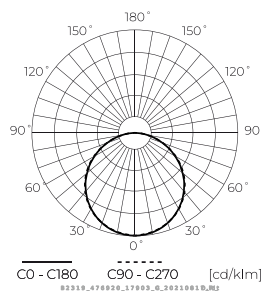

LED line LITE

Symbol: 476920

EAN: 5907777476920

**Panel Backlit LEDOM 4000K 40W
3600lm IP20 30x120cm biały LITE**

Rysunek techniczny

Rozsył światła