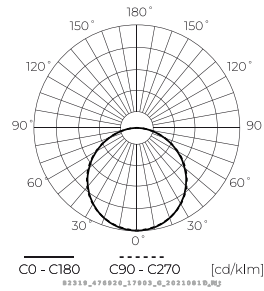

LED line LITE

Produkto kodas: 476920

EAN: 5907777476920

**Panelis Backlit LEDOM 4000K 40W
3600lm IP20 30x120cm baltas LITE**

Techninis brėžinys

Šviesos pasiskirstymas