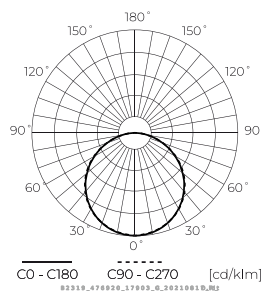

LED line LITE

Kód: 476920

EAN: 5907777476920

**Panel Backlit LEDOM 4000K 40W
3600lm IP20 30x120cm fehér LITE**

Műszaki rajz

Fényeloszlás