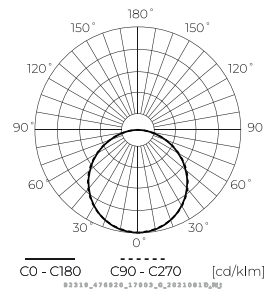

LED line LITE

Symbole: 476920

EAN: 5907777476920

**Panel Backlit LEDOM 4000K 40W
3600lm IP20 30x120cm blanc LITE**

Dessin technique

Répartition de la lumière