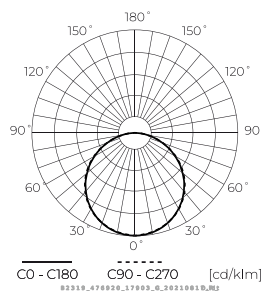

LED line LITE

Symbol: 476920

EAN: 5907777476920

**Panel Backlit LEDOM 4000K 40W
3600lm IP20 30x120cm bílý LITE**

Technické kreslení

Rozložení světla