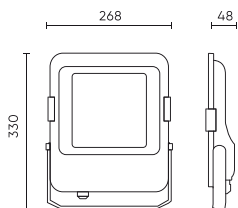

LED line PRIME

Symbol: 202986

EAN: 5905378202986

**Naświetlacz FLOODLIGHT 3CCT
(3K/4K/5K) 100W 14000lm 30° IP66
PRIME**

Rysunek techniczny