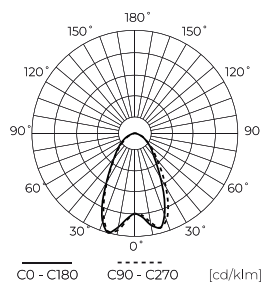

Rozsył światła