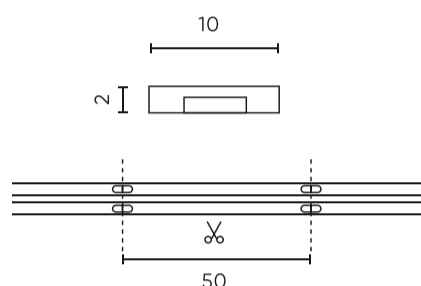

LED line PRIME

Produkto kodas: 479853

EAN: 5907777479853

**LED juosta 528 COB 24V 4000K 14W
IP20 10mm 5m 1400lm/m PRIME**

Techninis brėžinys