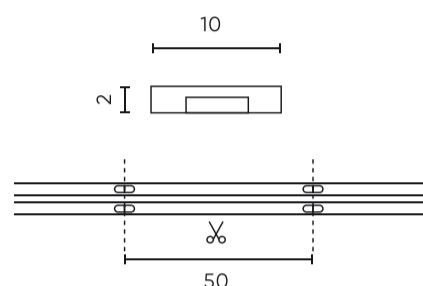

LED line PRIME

Kód: 479853

EAN: 5907777479853

**LED szalag 528 COB 24V 4000K 14W
IP20 10mm 5m 1400lm/m PRIME**

Műszaki rajz