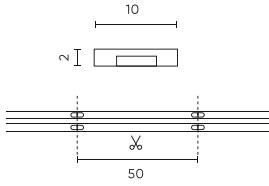

LED line PRIME

Code: 479853

EAN: 5907777479853

**LED-Streifen 528 COB 24V 4000K 14W
IP20 10mm 5m 1400lm/m PRIME**

Technische Zeichnung