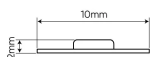

Das Produkt wurde im LED line® Zentrum für Lichtforschung und -messung erfolgreich getestet und auf deren Grundlage die maßgeblichen photometrischen Dateien erstellt wurden