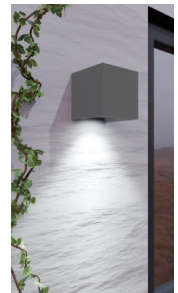

Lichtverteilung

Zusätzliche Produktfotos