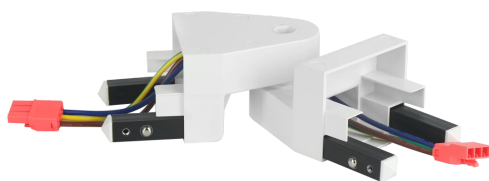

Kod: 203426 EAN: 5905378203426

LED line PRIME FUSION łącznik przegubowy biały

Łącznik przegubowy do łączenia opraw liniowych FUSION. Przegub umożliwia łączenie opraw w zakresie 90 - 270 stopni. Kolor: czarny.