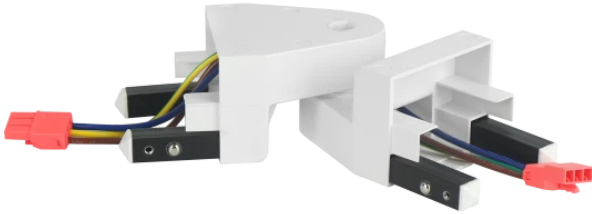

LED line PRIME

Produkto kodas: 203426

EAN: 5905378203426

**FUSION Suktasis jungtis baltas**

PRIME FUSSION balta LED linijos jungtis - tai naujoviškas sprendimas tiesiniams tvirtinimo įtaisams sujungti, leidžiantis lanksčius 90-270 laipsnių įrenginius. Aukšta kokybė garantuoja ilgaamžiškumą ir patikimumą. Produktas atitinka PN- EN IEC standartus, taip užtikrinant naudojimo saugą ir techninių reikalavimų pritaikymą.

**Techniniai duomenys**

Parametras	Vertė
Įtampa	• 220-240 V AC

Parametras	Vertė
Darbinė temperatūra	-20÷45

LED line PRIME

Produkto kodas: 203426

EAN: 5905378203426

## FUSION Suktasis jungtis baltas

Techninis brėžinys

Šviesos pasiskirstymas

Papildomos produkto nuotraukos

Logistikos duomenys

**Vienartinė pakuotė**

Plotis	220 mm
Ūgis	57 mm
Ilgis	78 mm
Svarstyklės	0,3 kg

**Didmeninė pakuotė**

Kiekis	25
Plotis	500 mm
Ūgis	300 mm
Ilgis	340 mm
Tūris	
Svarstyklės	7,63

**Europaletas**

Ūgis	1800 mm
Kiekis viename sluoksnyje	120
Sluoksnių skaičius	6
Didelis kiekis	720
Svarstyklės	4,8 kg

---

LED line PRIME