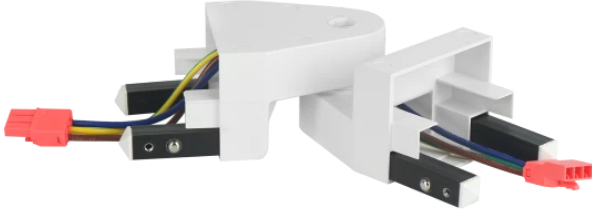

LED line PRIME

Kód: 203426

EAN: 5905378203426

FUSION ízületes csatlakozó fehér

A PRIME FUSION fehér LED-es csatlakozója innovatív megoldás a lineáris szerelvények összekapcsolására, lehetővé téve a 90-270 fokos rugalmas elrendezést. A jó minőségű teljesítmény garatálja a tartósságot és a megbízhatóságot. A termék megfelel a PN- EN IEC szabványoknak, biztosítva a használat biztonságát és a műszaki követelményekhez való alkalmazkodást.

**Műszaki adatok**

Paraméter	Érték
Feszültség	• 220-240 V AC

Paraméter	Érték
Üzemi hőmérséklet	-20÷45

LED line PRIME

Kód: 203426

EAN: 5905378203426

FUSION ízületes csatlakozó fehér

Műszaki rajz

Fényeloszlás

További termékfotók

Logisztikai adatok

Egyetlen csomagolás

Szélesség	220 mm
Magasság	57 mm
Hossz	78 mm
Mérleg	0,3 kg

Tömeges csomagolás

Mennyiség	25
Szélesség	500 mm
Magasság	300 mm
Hossz	340 mm
Kötet	
Mérleg	7,63

Europaraklap

Magasság	1800 mm
Mennyiség a rétegben	120
Rétegek száma	6
Tömeges mennyiség	720
Mérleg	4,8 kg

LED line PRIME

Kód: 203426

EAN: 5905378203426

FUSION ízületes csatlakozó fehér

Példa megvalósítás