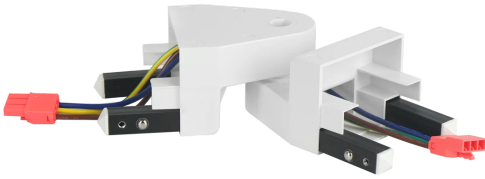

## LED line PRIME FUSION Gelenkige Verbindung weiß

Gelenkverbinder zur Verbindung von FUSION-Linearbefestigungen. Das Gelenk ermöglicht die Verbindung der Leuchten im Bereich von 90 - 270 Grad. Schwarze Farbe.