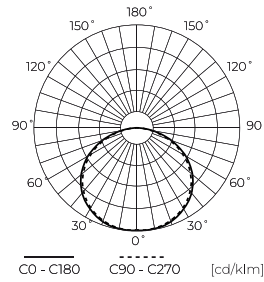

Technische Daten

Parameter	Wert
Energieeffizienzklasse 2019/2015	F
Garantie	5
Leistung	• 9.6 W / m
Spannung	• 12 V DC
Farbtemperatur des Lichts	• 11000 K
Lichtfarbe	Weiß
Farbwiedergabe-Index Ra	80
Schutzart	IP20
Die Schutzklasse gegen elektrischen Schlag ist:	III
Schneideabschnitt	2,5 cm
Lichtausbeute	100
Lumenerhaltungsfaktor	96
Lebensdauer L70B50	30 000 h
Faktor Dauerhaftigkeit	0.9
Dimmfunktion	PWM

Parameter	Wert
MacAdam Schritte	≤3
Kabellänge	200 mm
Lichtstrom (Meter)	960
Strom (Meter)	0.8
Abstrahlwinkel	120
Diodentyp	SMD 2835
Anzahl der LEDs	600
Kompatibler Dimmer	PWM
Laminat (Farbe)	Weiß
Laminat (Dicke)	2
Anzahl der LEDs (Meter)	120
Klebebandtyp	3M 300 LSE
Betriebstemperatur	-25÷45
Für den Innenbereich	Innenbereich
Höhe	3

LED line PRIME

Code: 477118

EAN: 5907777477118

**LED-Streifen 600/5m SMD 12V 11000K
9,6W IP20 8mm 5m 960lm/m PRIME**

Technische Zeichnung

Lichtverteilung

Zusätzliche Produktfotos

Logistikdaten

Einzelverpackung

Menge	5 m
Breite	153 mm
Höhe	15 mm
Länge	153 mm
Gewicht	0,114 kg

Großverpackung

Menge	40
Breite	320 mm
Höhe	180 mm
Länge	360 mm
Volumen	0,020 m ³
Gewicht	4,42 kg
Kommentare	

Europalette

Menge	12000 m
Palettenhöhe	1800 mm
Menge in der Schicht	240
Anzahl der Schichten	10
Großmengen	2400
Waage	331 kg