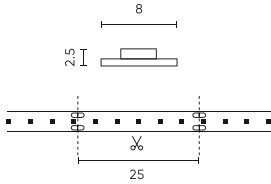

LED line PRIME

Code: 477118

EAN: 5907777477118

**LED-Streifen 600/5m SMD 12V 11000K
9,6W IP20 8mm 5m 960lm/m PRIME**

600 SMD 12V 11000K 9.6W LED Linie PRIME ist eine fortschrittliche Lichtquelle mit hoher Leistung. Dank der Verwendung von SMD 2835 Dioden bietet das Produkt eine helle und gleichmäßige Beleuchtung bei geringem Energieverbrauch. Farbtemperatur von 11000K bietet eine kalte, weiße Farbe des Lichts. Das Band zeichnet sich durch seine Montageflexibilität und Dimmfunktion aus, was eine Einstellung der Lichtstärke ermöglicht.

Parameter	Wert
MacAdam Schritte	≤3
Kabellänge	200 mm
Lichtstrom (Meter)	960
Strom (Meter)	0.8
Abstrahlwinkel	120
Diodentyp	SMD 2835
Anzahl der LEDs	600
Kompatibler Dimmer	PWM
Laminat (Farbe)	Weiß
Laminat (Dicke)	2
Anzahl der LEDs (Meter)	120
Klebebandtyp	3M 300 LSE
Betriebstemperatur	-25÷45
Für den Innenbereich	Innenbereich
Höhe	3

LED line PRIME

Code: 477118

EAN: 5907777477118

**LED-Streifen 600/5m SMD 12V 11000K
9,6W IP20 8mm 5m 960lm/m PRIME**

Technische Zeichnung

Lichtverteilung

Zusätzliche Produktfotos

Logistikdaten

Einzelverpackung

Menge	5 m
Breite	153 mm
Höhe	15 mm
Länge	153 mm
Gewicht	0,114 kg

Großverpackung

Menge	40
Breite	320 mm
Höhe	180 mm
Länge	360 mm
Volumen	0,020 m ³
Gewicht	4,42 kg
Kommentare	

Europalette

Menge	12000 m
Palettenhöhe	1800 mm
Menge in der Schicht	240
Anzahl der Schichten	10
Großmengen	2400
Waage	331 kg