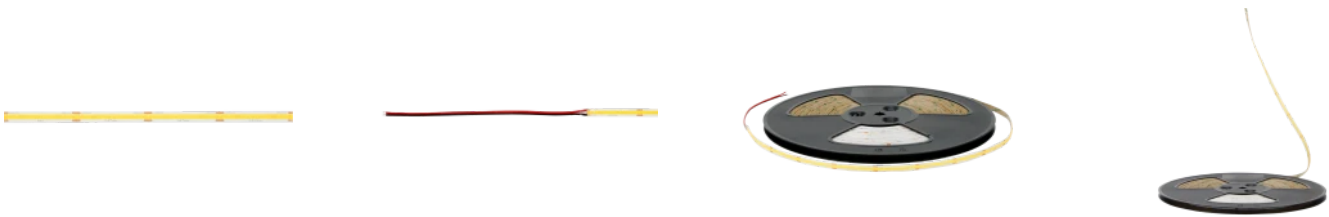

LED line PRIME

Code: 210950

EAN: 5905378210950

**LED-Streifen 480 COB 24V 3000K 11W  
IP20 8mm 30m 1100lm/m PRIME**

LED LED-Leitung PRIME 480 COB 30 m lang, mit 24 V Gleichspannung versorgt, bietet eine effektive Leistung von 11 W pro Meter. Es zeichnet sich durch eine Farbe von Licht 3000 K aus und bietet angenehme warme Farbtöne. Ausgestattet mit COB-Dioden erreicht sie eine hohe Lichtleistung von 1100 lm/m und einen ausgezeichneten Farbwiedergabekoeffizienten von 90 Ra. Dank der niedrigen Werte der UGR und der verwendeten PWM-Technologie wird der Flimmereffekt beseitigt.

LED line PRIME

Code: 210950

EAN: 5905378210950

**LED-Streifen 480 COB 24V 3000K 11W  
IP20 8mm 30m 1100lm/m PRIME**

**Technische Zeichnung**

**Lichtverteilung**

**Zusätzliche Produktfotos**

**Logistikdaten**

**Einzelverpackung**

Menge	5 m
Gewicht	0,648 kg

**Großverpackung**

Menge	20
Breite	350 mm
Höhe	290 mm
Länge	450 mm
Gewicht	14,26 kg

**Europalette**

---

LED line PRIME

Code: 210950