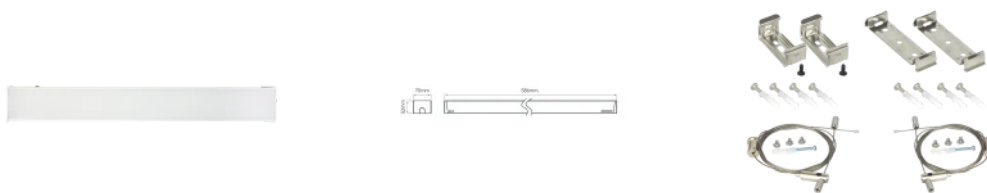

LED line PRIME

Symbol: 204058

EAN: 5905378204058

**Oprawa liniowa FUSION 4000K 20W
2600lm 60*110° IP20 60cm biała PRIME
0-10V**

Oprawa liniowa FUSION 20W marki LED line PRIME zapewnia wysoką efektywność świetlną na poziomie 130 lm/W oraz strumień świetlny wynoszący 2600 lumenów. Dzięki temperaturze barwowej 4000K, emitowane światło jest białe i naturalne. Oprawa charakteryzuje się kątem rozsyłania światła wynoszącym 60°x110°, co umożliwia skuteczne oświetlenie przestrzeni. Wbudowana funkcja ściemniania w zakresie 0-10V pozwala na dostosowanie jasności do indywidualnych potrzeb użytkowników.

LED line PRIME

Symbol: 204058

EAN: 5905378204058

**Oprawa liniowa FUSION 4000K 20W
2600lm 60*110° IP20 60cm biała PRIME
0-10V**

Rysunek techniczny

Rozsył światła

Dodatkowe zdjęcia produktowe

Dane logistyczne