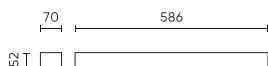

LED line PRIME

Symbol: 204058

EAN: 5905378204058

**Oprawa liniowa FUSION 4000K 20W
2600lm 60*110° IP20 60cm biała PRIME
0-10V**

Rysunek techniczny