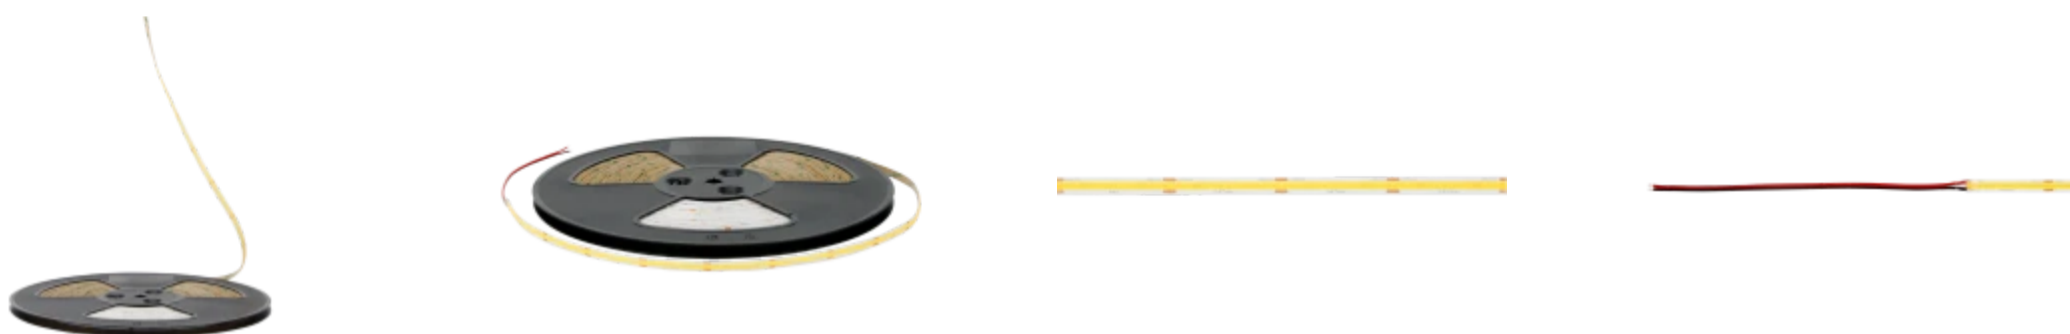

LED line PRIME

Symbol: 220270

EAN: 5905378220270

**Taśma LED 320 COB 24V 3000K 1W IP20  
8mm 5m 110lm/m PRIME**

**Nowość**

**Taśma LED 320 COB 24V 1W PRIME** to wydajne i energooszczędne rozwiązanie do oświetlenia akcentowego. Dzięki diodom COB osiąga efektywność świetlną na poziomie 110 lm/W i oferuje barwę światła 3000K oraz 4000K. Niewielki pobór energii pozwala na długotrwałe działanie, nawet przez całą noc, bez zauważalnych kosztów, a łatwy montaż ułatwia podkreślenie schodów, korytarzy oraz innych elementów przestrzeni.

LED line PRIME

Symbol: 220270

EAN: 5905378220270

**Taśma LED 320 COB 24V 3000K 1W IP20  
8mm 5m 110lm/m PRIME**

**Rysunek techniczny**

**Rozsył światła**

**Dodatkowe zdjęcia produktowe**

**Dane logistyczne**

Ilość opakowań jednostkowych europaleta	2400
Wysokość palety	1,6 m
Ilość w warstwie	
Ilość warstw	
Ilość opakowań zbiorczych europaleta	60
Waga	330 kg

---

LED line PRIME

Symbol: 220270

EAN: 5905378220270

**Taśma LED 320 COB 24V 3000K 1W IP20  
8mm 5m 110lm/m PRIME**