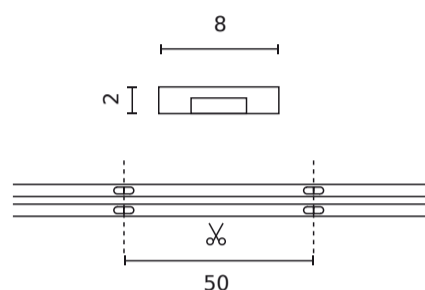

LED line PRIME

Symbol: 220270

EAN: 5905378220270

**Taśma LED 320 COB 24V 3000K 1W IP20  
8mm 5m 110lm/m PRIME**

**Rysunek techniczny**

**Rozsył światła**

**Dodatkowe zdjęcia produktowe**

**Dane logistyczne**

**Opakowanie jednostkowe**

Ilość	5 m
Szerokość	153 mm
Wysokość	15 mm
Długość	153 mm
Waga	0,126 kg

**Opakowanie zbiorcze**

Ilość	40
Szerokość	320 mm
Wysokość	180 mm
Długość	320 mm
Waga	5,06 kg

**Europaleta**

Ilość opakowań jednostkowych europaleta	2400
Wysokość palety	1,6 m
Ilość w warstwie	
Ilość warstw	
Ilość opakowań zbiorczych europaleta	60
Waga	330 kg

---

LED line PRIME

Symbol: 220270

EAN: 5905378220270

**Taśma LED 320 COB 24V 3000K 1W IP20  
8mm 5m 110lm/m PRIME**