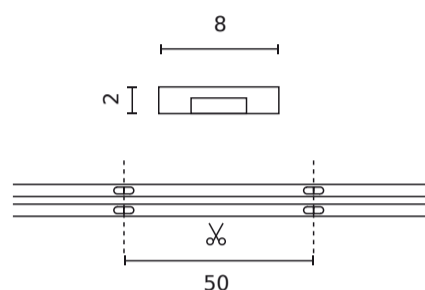

LED line PRIME

Produkto kodas: 220270

EAN: 5905378220270

**LED juosta 320 COB 24V 3000K 1W IP20
8mm 5m 110lm/m PRIME**

Techninis brėžinys