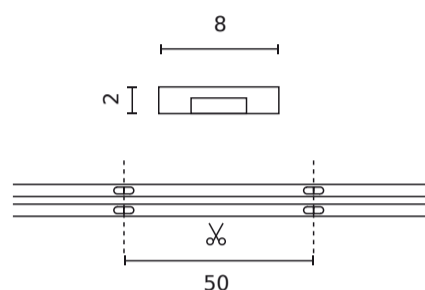

LED line PRIME

Kód: 220270

EAN: 5905378220270

LED szalag 320 COB 24V 3000K 1W IP20 8mm 5m 110lm/m PRIME

Műszaki rajz