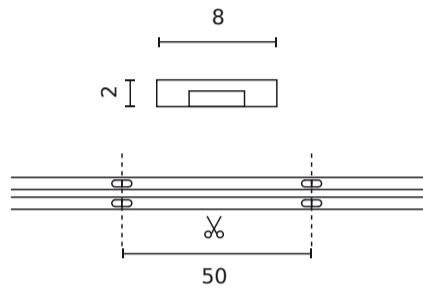

LED line PRIME

Symbole: 220270

EAN: 5905378220270

**Ruban LED 320 COB 24V 3000K 1W IP20
8mm 5m 110lm/m PRIME**

Dessin technique