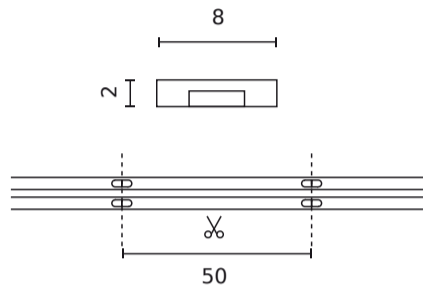

LED line PRIME

Code: 220270

EAN: 5905378220270

**LED-Band 320 COB 24V 3000K 1W IP20
8mm 5m 110lm/m PRIME**

Technische Zeichnung