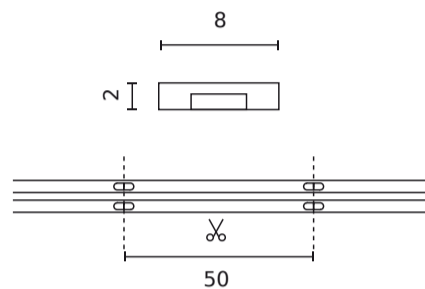

LED line PRIME

Symbol: 220270

EAN: 5905378220270

**LED pásek 320 COB 24V 3000K 1W IP20
8mm 5m 110lm/m PRIME**

Technické kreslení