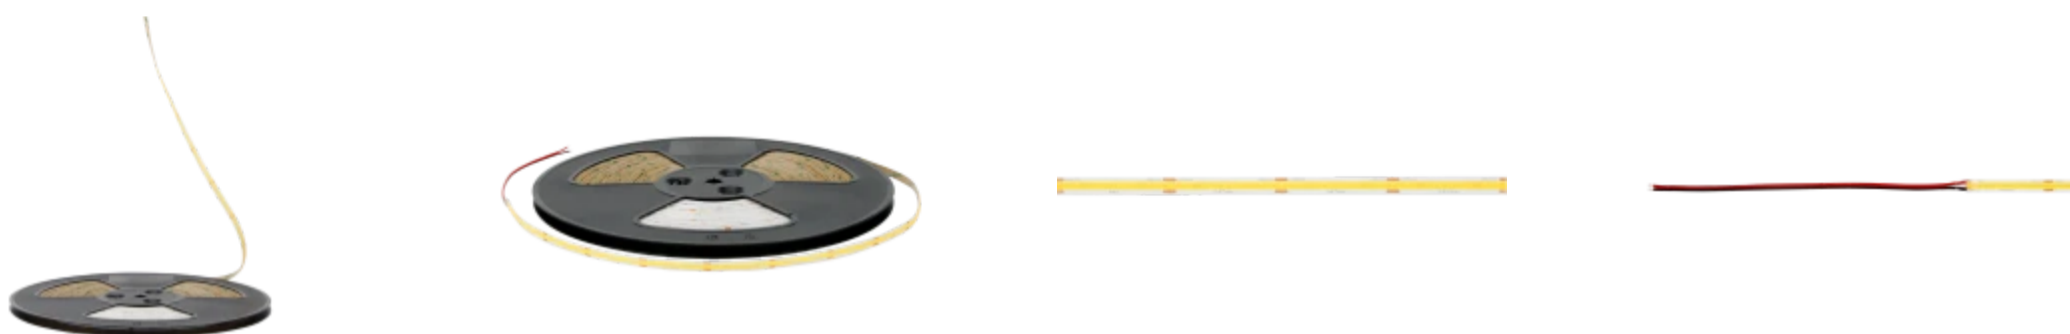

LED line PRIME

Symbol: 220270

EAN: 5905378220270

**LED pásek 320 COB 24V 3000K 1W IP20
8mm 5m 110lm/m PRIME**

Novinka

Páska LED 320 COB 24V 1W PRIME je efektivní a energeticky úsporné řešení pro akcentové osvětlení. Díky diodám COB dosahuje světelné účinnosti na úrovni 110 lm/W a nabízí barvu světla 3000K a 4000K. Malá spotřeba energie umožňuje dlouhodobé používání, i přes celou noc, bez znatelných nákladů, a snadná montáž usnadňuje zvýraznění schodů, chodeb a dalších prvků prostoru.

LED line PRIME

Symbol: 220270

EAN: 5905378220270

**LED pásek 320 COB 24V 3000K 1W IP20
8mm 5m 110lm/m PRIME**

Technické kreslení

Rozložení světla

Další fotografie produktů

Logistická data