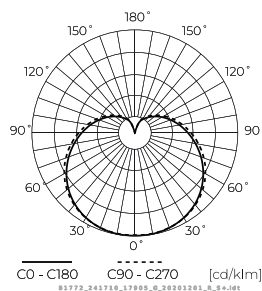

LED line PRIME

Symbol: 241710-II

EAN: 5905378201811

**Żarówka LED E27 2700K 10W 1400lm
230V 280° A60 Ceramika PRIME**

Żarówka LED E27 10W 2700K 1400lm marki LED line PRIME charakteryzuje się wysoką wydajnością na poziomie 140 lumenów na wat. Emituje ciepłe białe światło o temperaturze barwowej 2700 K, zapewniając przytulną atmosferę. Dzięki dużemu strumieniowi świetlnemu wynoszącemu 1400 lumenów oraz szerokiemu kątowemu świecenia 280°, równomiernie oświetla przestrzeń. Wykonana z ceramicznej obudowy oraz szkła, gwarantuje trwałość przez około 30 000 godzin użytkowania.

Dane techniczne

Parametr	Wartość
Klasa Energetyczna 2019/2015	D
Gwarancja	5
Moc	• 10 W
Napięcie	• 170-250 V AC
Temperatura barwy światła	• 2700 K
Barwa światła	Biała
Współczynnik odwzorowania barw Ra	80
Klasa szczelności	IP20
Wydajność świetlna	140
Całkowity strumień świetlny	1400 lm
Współczynnik zachowania strumienia świetlnego	96
Okres trwałości L70B50	30 000 h
Współczynnik trwałości	0.9
Funkcja ściemniania	-
Kroki MacAdama	≤6

Parametr	Wartość
Częstotliwość napięcia zasilania	50/60Hz
Typ lampy	A60
Kąt świecenia	280 °
Typ diody	SMD2835
Współczynnik mocy PF	0,5
Ilość cykli włącz/wyłącz	50000
Czas nagrzewania lampy do 60%	1
Temperatura pracy	-20÷40
Do zastosowań	Wewnątrz pomieszczeń
Wysokość	110
Średnica oprawy	60 mm
Kolor	Biały
Materiał (obudowa)	Ceramika
Materiał (klosz)	szkło

LED line PRIME

Symbol: 241710-II

EAN: 5905378201811

**Żarówka LED E27 2700K 10W 1400lm
230V 280° A60 Ceramika PRIME**

Rysunek techniczny

Rozsył światła

Dodatkowe zdjęcia produktowe

Dane logistyczne