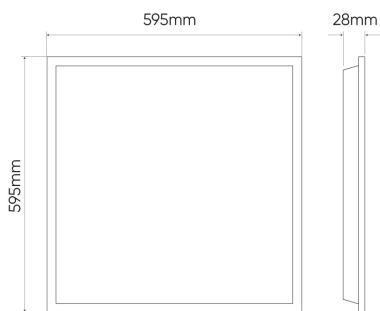

LED line LITE Panel Backlit 40W 4000K 4000lm 595x595

Panel Backlite serii LED line LITE to uniwersalna oprawa oświetleniowa o parametrach oświetleniowych zapewniających wysoką energooszczędność oraz posiadająca solidną jakość wykonania. Oprawa posiada konstrukcję typu backlit, co oznacza umieszczenie diod LED z tyłu korpusu zapewniających wysoki i równomierny strumień świetlny.

Zastosowanie wysokowydajnych diod SMD LED 2835 zapewnia skuteczność świetlną na poziomie 100 lm/W, co oznacza że oprawa pobierając 40W mocy dostarcza światło o strumieniu 4000 lm. Solidnie wykonana obudowa gwarantuje wytrzymałość na ugięcia i odkształcenia. Gwarancja udzielana jest na okres 3 lat

Parametr	Wartość
Kolor	Biały
Współczynnik zachowania strumienia świetlnego	96 %
Kąt świecenia	120 °
Materiał (klosz)	polistyren
Materiał (obudowa)	aluminium
Typ diody	SMD LED 2835
Ilość diod	48
Współczynnik mocy PF	0,9
Ilość cykli włącz/wyłącz	25000
Kroki MacAdama	≤6
Temperatura pracy	-25÷45 °C
Do zastosowań wewnątrz pomieszczeń	Wewnątrz pomieszczeń
Klasa ochrony przed porażeniem elektrycznym	I
Stopień ochrony IK	02
Czas nagrzewania lampy do 60%	1
Długość	595 mm
Szerokość	595 mm
Wysokość	28 mm

Opakowanie jednostkowe

Szerokość	605 mm
Wysokość	30 mm
Długość	605 mm
Waga	1,45 kg
Ilość w opakowaniu	1

Opakowanie zbiorcze

Ilość w opakowaniu zbiorczym	10 szt.
Ilość szt/ taśmy w metrach	10
Szerokość	625 mm
Wysokość	320 mm
Długość	625 mm
Waga	17,5 kg
Objętość	0,125 m ³
Uwagi	CARTON BOX