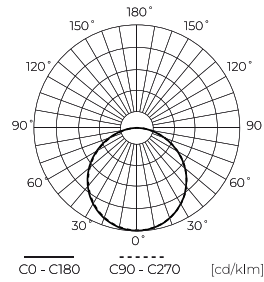

Technische Daten

Parameter	Wert
Energieeffizienzklasse 2019/2015	F
Garantie	3
Leistung	• 40 W
Spannung	• 220-240 V AC
Farbtemperatur des Lichts	• 4000 K
Lichtfarbe	Weiß
Farbwiedergabe-Index Ra	80
Schutzart	IP20
IK Schutzgrad	02
Die Schutzklasse gegen elektrischen Schlag ist:	II
Lichtausbeute	100
Lichtstrom	4000
Lumenerhaltungsfaktor	96
Lebensdauer L70B50	30 000 h
Faktor Dauerhaftigkeit	0.9

Parameter	Wert
MacAdam Schritte	≤6
Frequenz der Stromversorgung	50/60Hz
Abstrahlwinkel	120
Diodentyp	SMD LED 2835
Anzahl der LEDs	48
Leistungsfaktor PF	0,9
Anzahl der Ein-/Aus-Schaltzykle	25000
Lampenaufwärmzeit bis zu 60%	1
Betriebstemperatur	-25÷45
Für den Innenbereich	Innenbereich
Höhe	28 mm
Farbe	Weiß
Material (Gehäuse)	Aluminium
Material (Abdeckung)	Polystyrol

LED line LITE

Code: 202887

EAN: 5905378202887

**Backlit Panel 4000K 40W 4000lm IP20
60x60cm weiß LITE**

Technische Zeichnung

Lichtverteilung

Zusätzliche Produktfotos

Logistikdaten

Einzelverpackung

Menge	1
Breite	595 mm
Höhe	28 mm
Länge	595 mm
Gewicht	1,3 kg

Großverpackung

Menge	10
Breite	320 mm
Höhe	620 mm
Länge	620 mm
Volumen	0,123 m ³
Gewicht	13 kg
Kommentare	

Europalette

Menge	70
Palettenhöhe	1,90 m
Menge in der Schicht	
Anzahl der Schichten	
Großmengen	7
Waage	120 kg