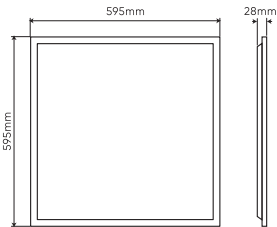

Parameter	Wert
MacAdam Schritte	≤6
Frequenz der Stromversorgung	50/60Hz
Abstrahlwinkel	120
Diodentyp	SMD LED 2835
Anzahl der LEDs	48
Leistungsfaktor PF	0,9
Anzahl der Ein-/Aus-Schaltzykle	25000
Lampenaufwärmzeit bis zu 60%	1
Betriebstemperatur	-25÷45
Für den Innenbereich	Innenbereich
Höhe	28 mm
Farbe	Weiß
Material (Gehäuse)	Aluminium
Material (Abdeckung)	Polystyrol

LED line LITE

Code: 202887

EAN: 5905378202887

**Backlit Panel 4000K 40W 4000lm IP20
60x60cm weiß LITE**

Technische Zeichnung

Lichtverteilung

Zusätzliche Produktfotos

Logistikdaten

Einzelverpackung

Menge	1
Breite	595 mm
Höhe	28 mm
Länge	595 mm
Gewicht	1,3 kg

Großverpackung

Menge	10
Breite	320 mm
Höhe	620 mm
Länge	620 mm
Volumen	0,123 m ³
Gewicht	13 kg
Kommentare	

Europalette

Menge	70
Palettenhöhe	1,90 m
Menge in der Schicht	
Anzahl der Schichten	
Großmengen	7
Waage	120 kg