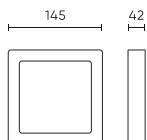

LED line LITE

Produkto kodas: 200968

EAN: 5905378200968

Downlight MOLLY Kvadratinis rėmas paviršiniam montavimui 12W baltas LITE

Techninis brėžinys