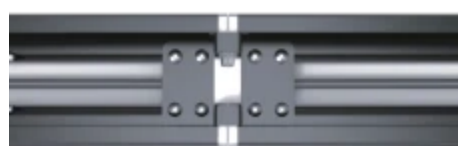

LED line PRIME

Symbol: 227361

EAN: 5905378227361

NAREW - uchwyt do łączenia liniowego

Nowość

Uchwyt łączeniowy do oprawy NAREW pozwalający połączyć oprawy w liniowo.

Dane techniczne

Parametr	Wartość
Gwarancja	5

Parametr	Wartość
----------	---------

LED line PRIME

Symbol: 227361

EAN: 5905378227361

NAREW - uchwyt do łączenia liniowego

Rysunek techniczny

Rozsył światła

Dodatkowe zdjęcia produktowe