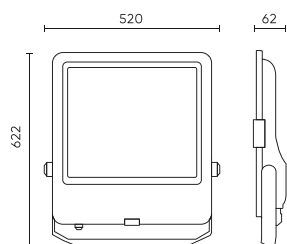

LED line PRIME

Symbol: 202641

EAN: 5905378202641

**Naświetlacz FLOODLIGHT 4000K 600W
84000lm 60° IP66 PRIME**

Rysunek techniczny