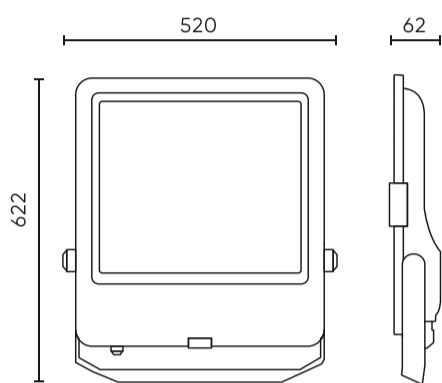

LED line PRIME

Produkto kodas: 202641

EAN: 5905378202641

**Projektorius FLOODLIGHT 4000K 600W
84000lm 60° IP66 PRIME**

Techninis brėžinys