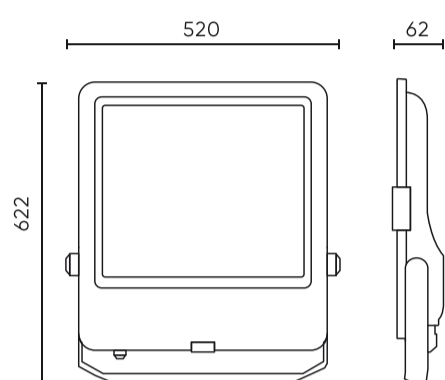

LED line PRIME

Kód: 202641

EAN: 5905378202641

Reflektor FLOODLIGHT 4000K 600W 84000lm 60° IP66 PRIME

Műszaki rajz

Fényeloszlás

További termékfotók