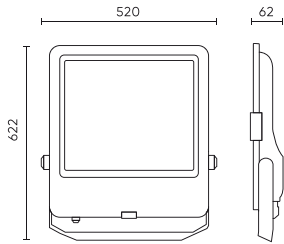

LED line PRIME

Code: 202641

EAN: 5905378202641

**Flutlicht FLOODLIGHT 4000K 600W
84000lm 60° IP66 PRIME**

Technische Zeichnung