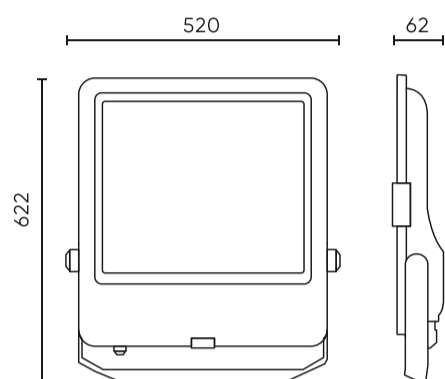

LED line PRIME

Symbol: 202641

EAN: 5905378202641

**Reflektor FLOODLIGHT 4000K 600W
84000lm 60° IP66 PRIME**

Technické kreslení