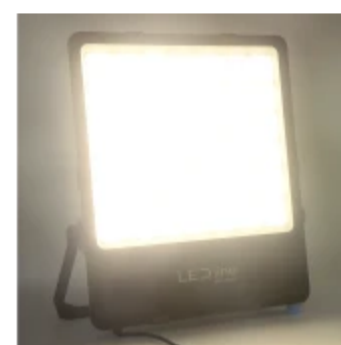

LED line PRIME

Symbol: 202641

EAN: 5905378202641

**Reflektor FLOODLIGHT 4000K 600W
84000lm 60° IP66 PRIME**

PRIME Linie LED 600 W a 84000 lm je efektivní zdroj světla s vysokou účinností. Vyznačuje se úhlem 60 °, který umožňuje přesné osvětlení vybraných ploch. Má IP66 třídu úniku a IK08 odolnost proti nárazu, takže je ideální pro aplikace v obtížných povětrnostních podmínkách.

Technické údaje

Parametr	Hodnota
Energetická třída 2019/2015	D
Záruka	5/7*
Moc	• 600 W
Napětí	• 100-277 V AC
Teplota barvy světla	• 4000 K
Světlá barva	Bílý
Index podání barev Ra	70
Třída těsnosti	IP66
Třída ochrany IK	08
Třída elektrické ochrany	I
Světelný výkon	140
Celkový světelný tok	84000
Trvanlivost L70B50	50 000 h

LED line PRIME

Symbol: 202641

EAN: 5905378202641

**Reflektor FLOODLIGHT 4000K 600W
84000lm 60° IP66 PRIME**

Technické kreslení

Rozložení světla

Další fotografie produktů

Logistická data