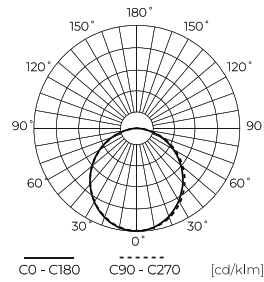

Technische Daten

Parameter	Wert
Energieeffizienzklasse 2019/2015	C
Garantie	5/7*
Leistung	• 40 W
Spannung	• 220-240 V AC
Farbtemperatur des Lichts	• 4000 K
Lichtfarbe	Weiß
Farbwiedergabe-Index Ra	80
Schutzart	IP20
Die Schutzklasse gegen elektrischen Schlag ist:	I
Lichtausbeute	130
Lichtstrom	5200
Lumenerhaltungsfaktor	96
Lebensdauer L70B50	50 000 h

Parameter	Wert
L80B* – Unterschied B10–B50 ≈ 1 % (laut LightingEurope) – vernachlässigbar	35000 h
Faktor Dauerhaftigkeit	0.9
MacAdam Schritte	≤6
Schlingenlänge	200 cm
Standby-Stromverbrauch	0
Befestigungsart	Gemischt
Frequenz der Stromversorgung	50/60Hz
Abstrahlwinkel	120
Leistungsfaktor PF	0,9
Lampenaufwärmzeit bis zu 60%	1
Betriebstemperatur	-20÷45
Für den Innenbereich	Innenbereich
Höhe	52

LED line PRIME

Code: 203266

EAN: 5905378203266

**Lineare Leuchte FUSION 4000K 40W
5200lm 120° IP20 120cm weiß PRIME PC
Cover**

Technische Zeichnung

Lichtverteilung

Zusätzliche Produktfotos

Logistikdaten

Einzelverpackung

Breite	1158 mm
Höhe	52 mm
Länge	70 mm
Gewicht	1,82 kg

Großverpackung

Menge	12
Breite	1260 mm
Höhe	260 mm
Länge	260 mm
Volumen	0,085 m ³
Gewicht	18,6 kg
Kommentare	

Europalette

Menge	144
Palettenhöhe	1,6 m
Menge in der Schicht	144
Anzahl der Schichten	1
Großmengen	12
Waage	248 kg