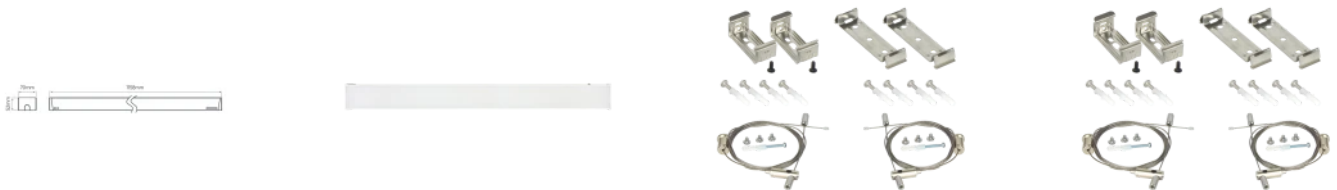

LED line PRIME

Code: 203266

EAN: 5905378203266

**Lineare Leuchte FUSION 4000K 40W
5200lm 120° IP20 120cm weiß PRIME PC
Cover**

Technische Zeichnung

Lichtverteilung

Zusätzliche Produktfotos

Logistikdaten

Einzelverpackung

Breite	1158 mm
Höhe	52 mm
Länge	70 mm
Gewicht	1,82 kg

Großverpackung

Menge	12
Breite	1260 mm
Höhe	260 mm
Länge	260 mm
Volumen	0,085 m ³
Gewicht	18,6 kg
Kommentare	

Europalette

Menge	144
Palettenhöhe	1,6 m
Menge in der Schicht	144
Anzahl der Schichten	1
Großmengen	12
Waage	248 kg