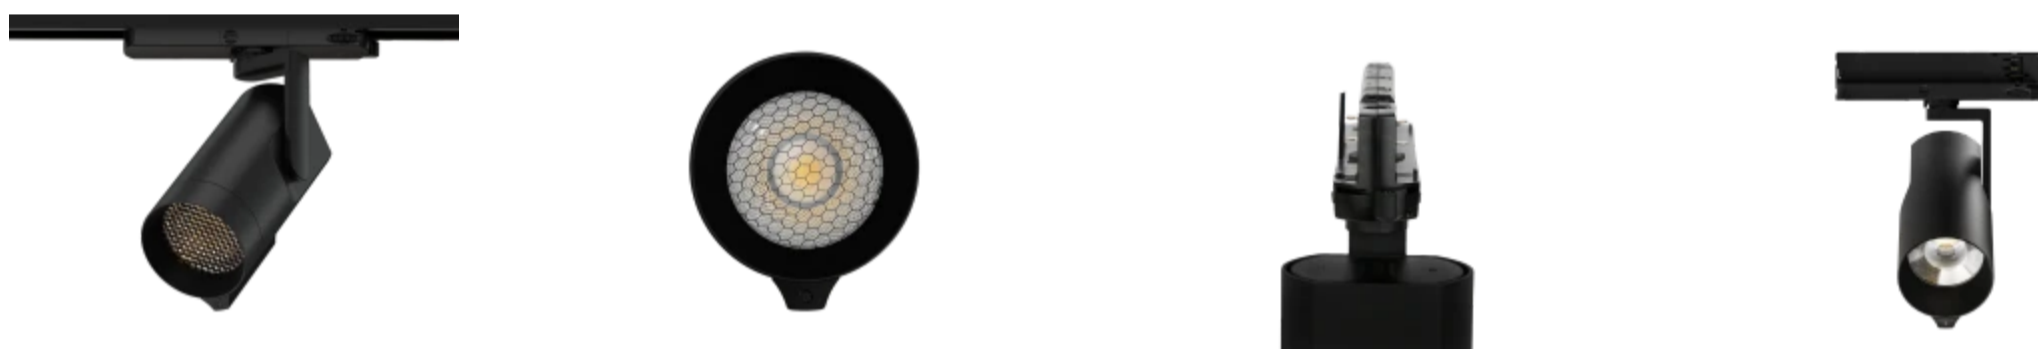

LED line PRIME

Symbol: 227972-HC

EAN: 5905378228030

**Track light AI LED line x Caimeta 35W
CCT 50° czarny PRIME honeycomb**

Track Light AI to inteligentna oprawa szynowa LED oparta na sztucznej inteligencji, która łączy najwyższą jakość światła z analizą danych w czasie rzeczywistym. Dzięki technologiom Alcolor™ i Alcct™ automatycznie dopasowuje widmo i temperaturę barwową do otoczenia, a system AIBBS™ przekształca oświetlenie w narzędzie analityczne, działające jak e-commerce. Wysoka skuteczność świetlna, precyzyjna optyka anti-glare i trwałość 100 000 h (L70B50) czynią z niej nowy standard w oświetleniu profesjonalnym.

Dane techniczne

Parametr	Wartość
Klasa Energetyczna 2019/2015	F
Gwarancja	5
Moc	• 35 W
Napięcie	• 220-240 V AC
Temperatura barwy światła	• 2700-6500 K
Barwa światła	CCT
Współczynnik odwzorowania barw Ra	90
Klasa szczelności	IP20
Stopień ochrony IK	08
Klasa ochrony elektrycznej	II
Wydajność świetlna	40
Całkowity strumień świetlny	1380 lm

Parametr	Wartość
Okres trwałości L70B50	100 000 h
Obszar wykrywania (promień)	5 m
Częstotliwość napięcia zasilania	50/60Hz
Kąt świecenia	50°
Kąt i zasięg detekcji ruchu	65°/2.8m
Współczynnik mocy PF	0,95
Temperatura pracy	-10 ÷ 30
Do zastosowań	Wewnątrz pomieszczeń
Wysokość	177,5 mm
Średnica oprawy	80 mm
Kolor	Czarny

LED line PRIME

Symbol: 227972-HC

EAN: 5905378228030

**Track light AI LED line x Caimeta 35W
CCT 50° czarny PRIME honeycomb**

Rysunek techniczny

Rozsył światła

Dodatkowe zdjęcia produktowe

Dane logistyczne