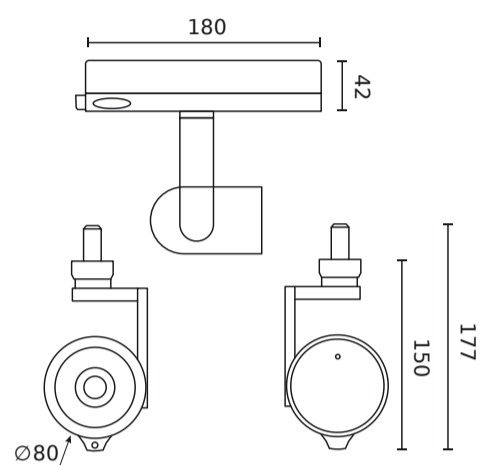

Parametr	Wartość
Okres trwałości L70B50	100 000 h
Obszar wykrywania (promień)	5 m
Częstotliwość napięcia zasilania	50/60Hz
Kąt świecenia	50°
Kąt i zasięg detekcji ruchu	65°/2.8m
Współczynnik mocy PF	0,95
Temperatura pracy	-10 ÷ 30
Do zastosowań	Wewnątrz pomieszczeń
Wysokość	177,5 mm
Średnica oprawy	80 mm
Kolor	Czarny

LED line PRIME

Symbol: 227972-HC

EAN: 5905378228030

**Track light AI LED line x Caimeta 35W
CCT 50° czarny PRIME honeycomb**

Rysunek techniczny

Rozsył światła

Dodatkowe zdjęcia produktowe

Dane logistyczne

Opakowanie jednostkowe

Szerokość	220 mm
Wysokość	94 mm
Długość	302 mm
Waga	1,2 kg

Opakowanie zbiorcze

Ilość	12
Szerokość	460 mm
Wysokość	305 mm
Długość	625 mm
Waga	15.65 kg

Europaleta

Ilość opakowań jednostkowych europaleta	96
Wysokość palety	140 cm
Ilość w warstwie	48
Ilość warstw	2
Ilość opakowań zbiorczych europaleta	8
Waga	160 kg