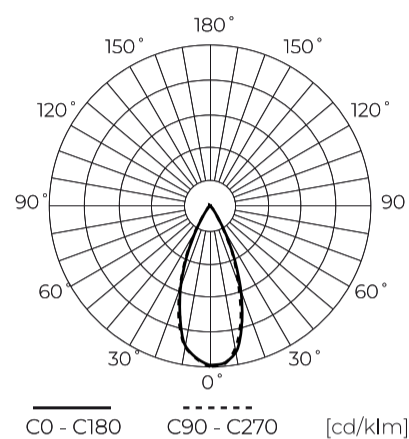

Dane techniczne

Parametr	Wartość
Klasa Energetyczna 2019/2015	F
Gwarancja	5
Moc	• 35 W
Napięcie	• 220-240 V AC
Temperatura barwy światła	• 2700-6500 K
Barwa światła	CCT
Współczynnik odwzorowania barw Ra	90
Klasa szczelności	IP20
Stopień ochrony IK	08
Klasa ochrony elektrycznej	II
Wydajność świetlna	40
Całkowity strumień świetlny	1380 lm

Parametr	Wartość
Okres trwałości L70B50	100 000 h
Obszar wykrywania (promień)	5 m
Częstotliwość napięcia zasilania	50/60Hz
Kąt świecenia	50°
Kąt i zasięg detekcji ruchu	65°/2.8m
Współczynnik mocy PF	0,95
Temperatura pracy	-10 ÷ 30
Do zastosowań	Wewnątrz pomieszczeń
Wysokość	177,5 mm
Średnica oprawy	80 mm
Kolor	Czarny

LED line PRIME

Symbol: 227972-HC

EAN: 5905378228030

**Track light AI LED line x Caimeta 35W
CCT 50° czarny PRIME honeycomb**

Rysunek techniczny

Rozsył światła

Dodatkowe zdjęcia produktowe

Dane logistyczne