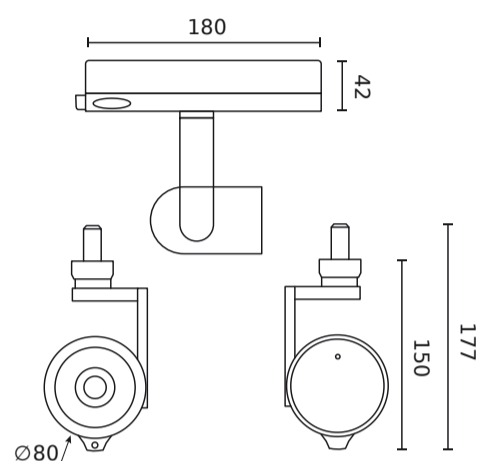

LED line PRIME

Produkto kodas: 227972-  
HC

EAN: 5905378228030

**Track light AI LED line x Caimeta 35W  
CCT 50° juodas PRIME honeycomb**

**Techninis brėžinys**

**Šviesos pasiskirstymas**

**Papildomos produkto nuotraukos**

**Logistikos duomenys**

**Vienartinė pakuotė**

Plotis	220 mm
Ūgis	94 mm
Ilgis	302 mm
Svarstyklės	1,2 kg

**Didmeninė pakuotė**

Kiekis	12
Plotis	460 mm
Ūgis	305 mm
Ilgis	625 mm
Svarstyklės	15.65 kg

**Europaletas**

Kiekis	96
Ūgis	140 cm
Kiekis viename sluoksnyje	48
Sluoksnių skaičius	2
Didelis kiekis	8
Svarstyklės	160 kg

---

LED line PRIME

Produkto kodas: 227972-  
HC

EAN: 5905378228030

**Track light AI LED line x Caimeta 35W  
CCT 50° juodas PRIME honeycomb**