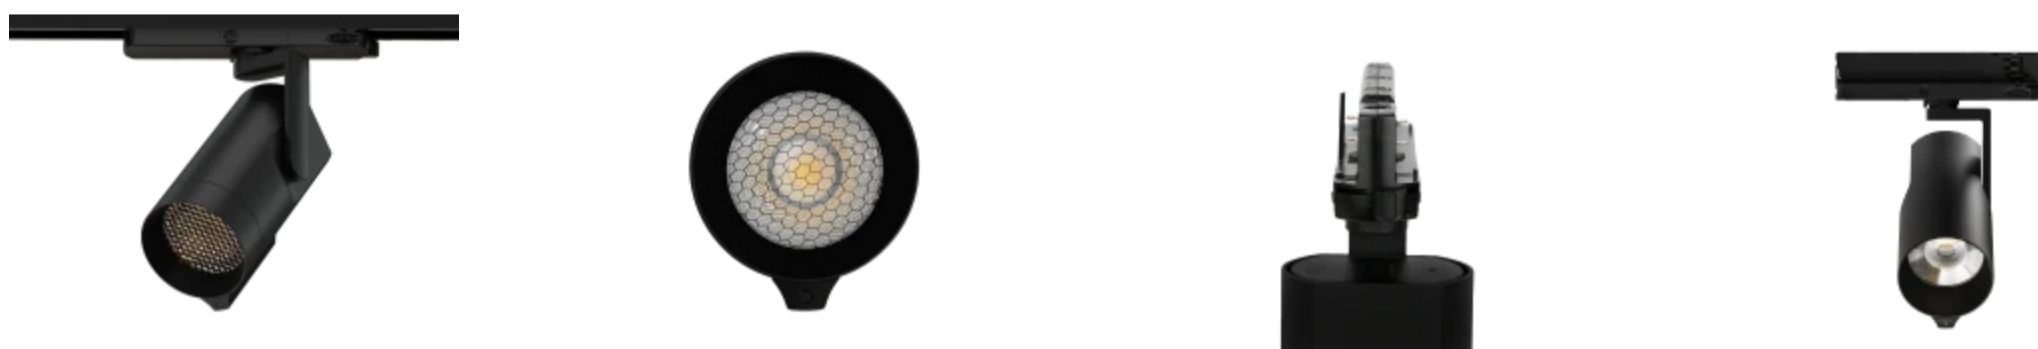

LED line PRIME

Produkto kodas: 227972-HC

EAN: 5905378228030

**Track light AI LED line x Caimeta 35W  
CCT 50° juodas PRIME honeycomb**

Track Light AI yra išmanus LED bėginis šviestuvas, pagrįstas dirbtiniu intelektu, kuris sujungia aukščiausią šviesos kokybę su realaus laiko duomenų analize. Dėka Alcolor™ ir Alcct™ technologijų automatiškai pritaiko spektrą ir spalvų temperatūrą prie aplinkos, o AIBBS™ sistema paverčia apšvietimą analitiniu įrankiu, veikiančiu kaip e-komercija. Aukšta šviesos efektyvumas, tikslus anti-glare optika ir 100 000 valandų ilgaamžiškumas (L70B50) daro ją nauju profesionalaus apšvietimo standartu.

Parametras	Vertė
Šviesos efektyvumas	40
Bendras šviesos srautas	1380 lm
Galiojimo laikas L70B50	100 000 h
Maitinimo įtampos dažnis	50/60Hz
Spindulio kampas	50°
Galios koeficientas PF	0,95
Darbinė temperatūra	-10 ÷ 30
Skirta naudoti patalpose	Kambarių viduje
Ūgis	177,5 mm
Rėmo skersmuo	80 mm

LED line PRIME

Produkto kodas: 227972-  
HC

EAN: 5905378228030

**Track light AI LED line x Caimeta 35W  
CCT 50° juodas PRIME honeycomb**

**Techninis brėžinys**

**Šviesos pasiskirstymas**

**Papildomos produkto nuotraukos**

Kiekis	96
Ūgis	140 cm
Kiekis viename sluoksnyje	48
Sluoksnių skaičius	2
Didelis kiekis	8
Svarstyklės	160 kg

---

LED line PRIME

Produkto kodas: 227972-  
HC

EAN: 5905378228030

**Track light AI LED line x Caimeta 35W  
CCT 50° juodas PRIME honeycomb**