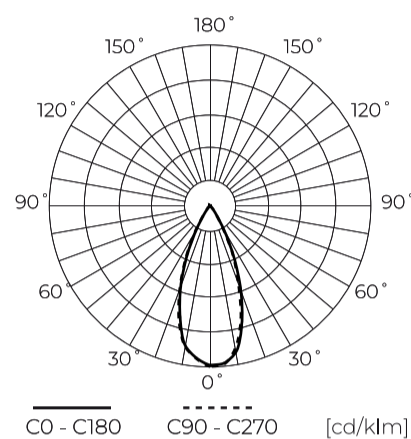

Šviesos pasiskirstymas