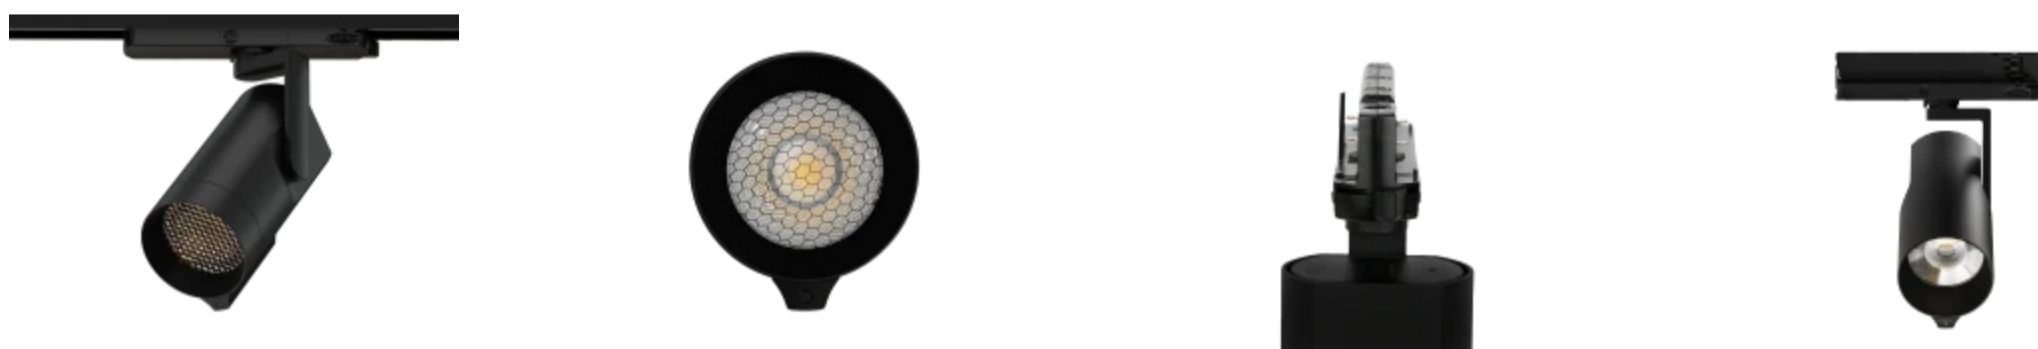

LED line PRIME

Kód: 227972-HC

EAN: 5905378228030

**Track light AI LED line x Caimeta 35W
CCT 50° fekete PRIME méhsejt**

A Track Light AI egy intelligens LED sínes lámpa, amely mesterséges intelligencián alapul, és a legmagasabb fényminőséget ötvözi a valós idejű adatelemzéssel. Az Alcolor™ és Alcct™ technológiáknak köszönhetően automatikusan igazítja a spektrumot és a színhőmérsékletet a környezethez, míg az AIBBS™ rendszer az világítást analitikai eszközzé alakítja, amely úgy működik, mint egy e-kereskedelem. A magas fényhatékonyság, a precíz anti-glare optika és a 100 000 órás tartósság (L70B50) új szabványt teremt a professzionális világításban.

LED line PRIME

Kód: 227972-HC

EAN: 5905378228030

**Track light AI LED line x Caimeta 35W
CCT 50° fekete PRIME méhsejt**

Műszaki rajz

Fényeloszlás

További termékfotók

Logisztikai adatok