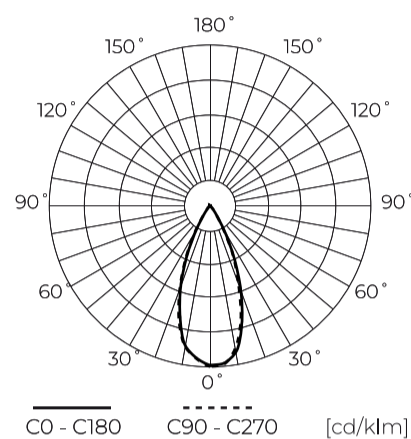

Műszaki adatok

Paraméter	Érték
Energiahatékonysági osztály 2019/2015	F
Garancia	5
Hatalom	• 35 W
Feszültség	• 220-240 V AC
Fény színhőmérséklete	• 2700-6500 K
Világos szín	CCT
Színvisszaadási index Ra	90
Tömörégi osztály	IP20
IK védelmi osztály	08
Áramütés elleni védelmi osztály	II

Paraméter	Érték
Fényhatékonyság	40
Teljes fényáram	1380 lm
Felhasználhatósági idő L70B50	100 000 h
Tápfeszültség frekvenciája	50/60Hz
Sugárszög	50°
Teljesítménytényező PF	0,95
Üzemi hőmérséklet	-10 ÷ 30
Beltéri használatra	A szobákban
Magasság	177,5 mm
Keret átmérője	80 mm

LED line PRIME

Kód: 227972-HC

EAN: 5905378228030

**Track light AI LED line x Caimeta 35W
CCT 50° fekete PRIME méhsejt**

Műszaki rajz

Fényeloszlás

További termékfotók

Logisztikai adatok