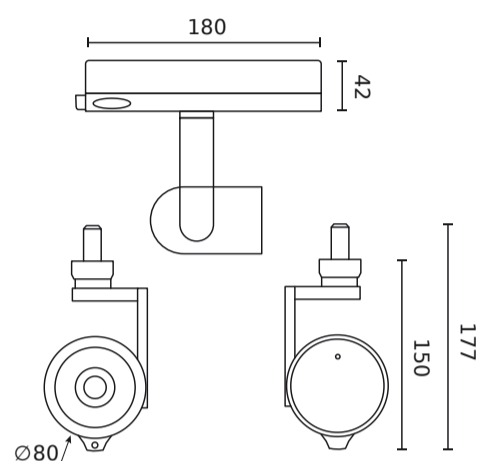

Paraméter	Érték
Fényhatékonyság	40
Teljes fényáram	1380 lm
Felhasználhatósági idő L70B50	100 000 h
Tápfeszültség frekvenciája	50/60Hz
Sugárszög	50°
Teljesítménytényező PF	0,95
Üzemi hőmérséklet	-10 ÷ 30
Beltéri használatra	A szobákban
Magasság	177,5 mm
Keret átmérője	80 mm

LED line PRIME

Kód: 227972-HC

EAN: 5905378228030

**Track light AI LED line x Caimeta 35W
CCT 50° fekete PRIME méhsejt**

Műszaki rajz

Fényeloszlás

További termékfotók

Logisztikai adatok

Egyetlen csomagolás

Szélesség	220 mm
Magasság	94 mm
Hossz	302 mm
Mérleg	1,2 kg

Tömeges csomagolás

Mennyiség	12
Szélesség	460 mm
Magasság	305 mm
Hossz	625 mm
Mérleg	15.65 kg

Europaraklap

Mennyiség	96
Magasság	140 cm
Mennyiség a rétegben	48
Rétegek száma	2
Tömeges mennyiség	8
Mérleg	160 kg