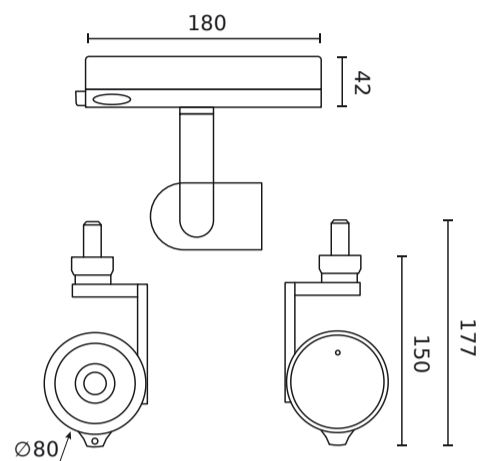

Parametr	Hodnota
Světelný výkon	40
Celkový světelný tok	1380 lm
Trvanlivost L70B50	100 000 h
Frekvence napájecího napětí	50/60Hz
Úhel paprsku	50°
Účinník PF	0,95
Provozní teplota	-10 ÷ 30
Pro aplikace	Uvnitř pokojů
Výška	177,5 mm
Průměr armatury	80 mm

LED line PRIME

Symbol: 227972-HC

EAN: 5905378228030

**Track light AI LED line x Caimeta 35W  
CCT 50° černý PRIME honeycomb**

**Technické kreslení**

**Rozložení světla**

**Další fotografie produktů**

**Logistická data**

**Individuální balení**

Šířka	220 mm
Výška	94 mm
Délka	302 mm
Váhy	1,2 kg

**Hromadné balení**

Množství	12
Šířka	460 mm
Výška	305 mm
Délka	625 mm
Váhy	15.65 kg

**Europaleta**

Množství	96
Výška	140 cm
Množství ve vrstvě	48
Počet vrstev	2
Množství: Euro paleta	8
Váhy	160 kg