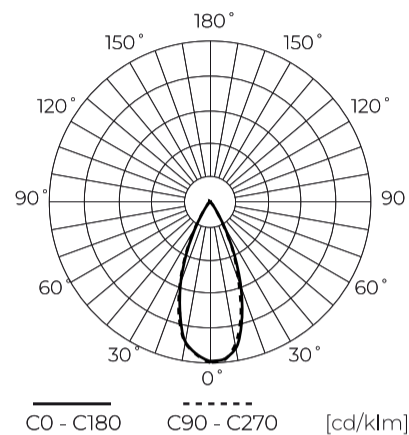

Parametr	Hodnota
Světelný výkon	40
Celkový světelný tok	1380 lm
Trvanlivost L70B50	100 000 h
Frekvence napájecího napětí	50/60Hz
Úhel paprsku	50°
Účinník PF	0,95
Provozní teplota	-10 ÷ 30
Pro aplikace	Uvnitř pokojů
Výška	177,5 mm
Průměr armatury	80 mm

LED line PRIME

Symbol: 227972-HC

EAN: 5905378228030

**Track light AI LED line x Caimeta 35W  
CCT 50° černý PRIME honeycomb**

**Technické kreslení**

**Rozložení světla**

**Další fotografie produktů**

**Logistická data**

**Individuální balení**

Šířka	220 mm
Výška	94 mm
Délka	302 mm
Váhy	1,2 kg

**Hromadné balení**

Množství	12
Šířka	460 mm
Výška	305 mm
Délka	625 mm
Váhy	15.65 kg

**Europaleta**

Množství	96
Výška	140 cm
Množství ve vrstvě	48
Počet vrstev	2
Množství: Euro paleta	8
Váhy	160 kg