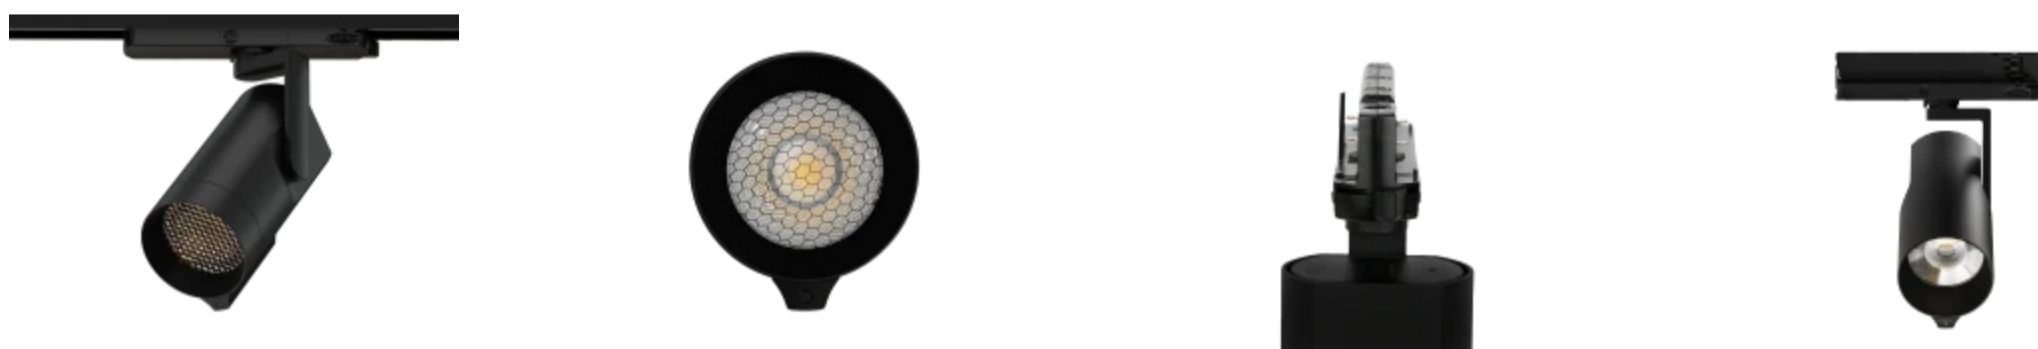

LED line PRIME

Symbol: 227972-HC

EAN: 5905378228030

**Track light AI LED line x Caimeta 35W  
CCT 50° černý PRIME honeycomb**

Track Light AI je inteligentní LED lištové svítidlo založené na umělé inteligenci, které spojuje nejvyšší kvalitu světla s analýzou dat v reálném čase. Díky technologiím Alcolor™ a Alcct™ automaticky přizpůsobuje spektrum a barevnou teplotu okolí, a systém AIBBS™ přetváří osvětlení na analytický nástroj, fungující jako e-commerce. Vysoká světelná účinnost, precizní optika anti-glare a životnost 100 000 h (L70B50) z ní činí nový standard v profesionálním osvětlení.

Parametr	Hodnota
Světelný výkon	40
Celkový světelný tok	1380 lm
Trvanlivost L70B50	100 000 h
Frekvence napájecího napětí	50/60Hz
Úhel paprsku	50°
Účinník PF	0,95
Provozní teplota	-10 ÷ 30
Pro aplikace	Uvnitř pokojů
Výška	177,5 mm
Průměr armatury	80 mm

LED line PRIME

Symbol: 227972-HC

EAN: 5905378228030

**Track light AI LED line x Caimeta 35W  
CCT 50° černý PRIME honeycomb**

**Technické kreslení**

**Rozložení světla**

**Další fotografie produktů**

**Logistická data**