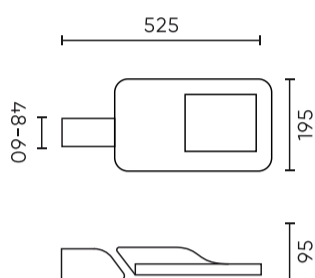

LED line PRIME

Symbol: 229280

EAN: 5905378229280

**Oprawa drogowa TOLENO Icl 4000K
80W 12000lm T2M1 IP66 Szary (RAL
9007) CRI70 PRIME**

Rysunek techniczny