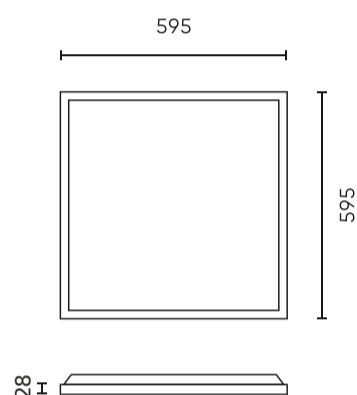

Parametr	Wartość
Kroki MacAdama	≤6
Częstotliwość napięcia zasilania	50/60Hz
Kąt świecenia	90°
Typ diody	2835
Ilość diod	96
Współczynnik mocy PF	0,9
Ilość cykli włącz/wyłącz	50000
Czas nagrzewania lampy do 60%	0,5
Temperatura pracy	-20 ÷ 40
Do zastosowań	Wewnątrz pomieszczeń
Wysokość	28 mm
Kolor	Biały
Materiał (obudowa)	Metal
Materiał (klosz)	Polistyren
Typ przestony	Mikropryzmatyczna

Rysunek techniczny

Rozsył światła

Dodatkowe zdjęcia produktowe

Dane logistyczne

Opakowanie jednostkowe

Szerokość	30 mm
Wysokość	600 mm
Długość	640 mm
Waga	2,1 kg

Opakowanie zbiorcze

Ilość	5
Szerokość	175 mm
Wysokość	615 mm
Długość	675 mm
Waga	11 kg

Europaleta

Ilość opakowań jednostkowych europaleta	60
Wysokość palety	1,4 m
Ilość opakowań zbiorczych europaleta	12
Waga	160 kg

LED line PRIME

Symbol: 223950

EAN: 5905378223950

**Panel Backlit 3CCT (3/4/6K)
28/32/36/40W 4800lm UGR<19 60x60cm
biały PRIME**