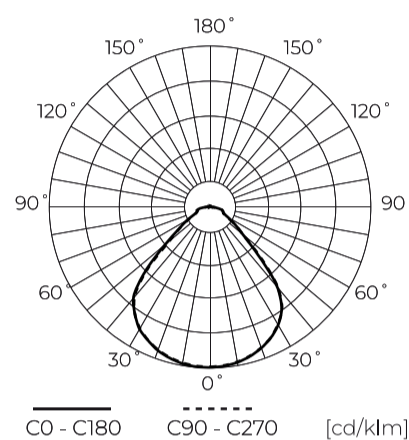

Dane techniczne

Parametr	Wartość
Klasa Energetyczna 2019/2015	D
Gwarancja	5
Moc	<ul style="list-style-type: none"> • 28 W • 36 W • 40 W • 32 W
Napięcie	<ul style="list-style-type: none"> • 220-240 V AC
Temperatura barwy światła	<ul style="list-style-type: none"> • 3000-4000-6000 K
Barwa światła	CCT
Współczynnik odwzorowania barw Ra	80
Klasa szczelności	IP20
Stopień ochrony IK	02
Klasa ochrony elektrycznej	II
Wydajność świetlna	120
Całkowity strumień świetlny	4800 lm
Współczynnik zachowania strumienia świetlnego	96 %
Okres trwałości L70B50	50 000 h

Parametr	Wartość
Kroki MacAdama	≤6
Częstotliwość napięcia zasilania	50/60Hz
Kąt świecenia	90°
Typ diody	2835
Ilość diod	96
Współczynnik mocy PF	0,9
Ilość cykli włącz/wyłącz	50000
Czas nagrzewania lampy do 60%	0,5
Temperatura pracy	-20 ÷ 40
Do zastosowań	Wewnątrz pomieszczeń
Wysokość	28 mm
Kolor	Biały
Materiał (obudowa)	Metal
Materiał (klosz)	Polistyren
Typ przestony	Mikropryzmatyczna

Rysunek techniczny

Rozsył światła

Dodatkowe zdjęcia produktowe

Dane logistyczne

Opakowanie jednostkowe

Szerokość	30 mm
Wysokość	600 mm
Długość	640 mm
Waga	2,1 kg

Opakowanie zbiorcze

Ilość	5
Szerokość	175 mm
Wysokość	615 mm
Długość	675 mm
Waga	11 kg