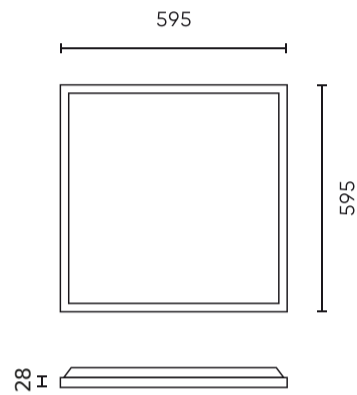

Technische Zeichnung

Lichtverteilung

Zusätzliche Produktfotos

Logistikdaten

Einzelverpackung

Breite	30 mm
Höhe	600 mm
Länge	640 mm
Gewicht	2,1 kg

Großverpackung

Menge	5
Breite	175 mm
Höhe	615 mm
Länge	675 mm
Gewicht	11 kg

Europalette

Menge	60
Palettenhöhe	1,4 m
Großmengen	12
Waage	160 kg

LED line PRIME

Code: 223950

EAN: 5905378223950

**Panel Backlit 3CCT (3/4/6K)
28/32/36/40W 4800lm UGR<19 60x60cm
weiß PRIME**

Beispielanwendung