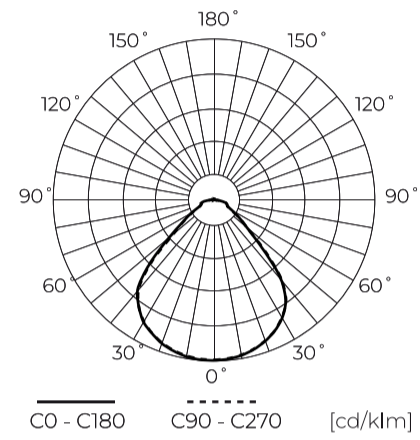

Technische Daten

Parameter	Wert
Energieeffizienzklasse 2019/2015	D
Garantie	5
Leistung	<ul style="list-style-type: none"> • 28 W • 36 W • 40 W • 32 W
Spannung	<ul style="list-style-type: none"> • 220-240 V AC
Farbtemperatur des Lichts	<ul style="list-style-type: none"> • 3000-4000-6000 K
Lichtfarbe	CCT
Farbwiedergabe-Index Ra	80
Schutzart	IP20
IK Schutzgrad	02
Die Schutzklasse gegen elektrischen Schlag ist:	II
Lichtausbeute	120
Lichtstrom	4800 lm
Lumenerhaltungsfaktor	96 %
Lebensdauer L70B50	50 000 h

Parameter	Wert
Faktor Dauerhaftigkeit	0,9
MacAdam Schritte	≤6
Frequenz der Stromversorgung	50/60Hz
Abstrahlwinkel	90°
Diodentyp	2835
Anzahl der LEDs	96
Leistungsfaktor PF	0,9
Anzahl der Ein-/Aus-Schaltzykle	50000
Lampenaufwärmzeit bis zu 60%	0,5
Betriebstemperatur	-20 ÷ 40
Für den Innenbereich	Innenbereich
Höhe	28 mm
Material (Gehäuse)	Metall
Material (Abdeckung)	Polystyrol
Blendentyp	Mikroprismatisch

Technische Zeichnung

Lichtverteilung

Zusätzliche Produktfotos

Logistikdaten

Einzelverpackung

Breite	30 mm
Höhe	600 mm
Länge	640 mm
Gewicht	2,1 kg

Großverpackung

Menge	5
Breite	175 mm
Höhe	615 mm
Länge	675 mm
Gewicht	11 kg

Europalette

Menge	60
Palettenhöhe	1,4 m
Großmengen	12
Waage	160 kg

LED line PRIME

Code: 223950

EAN: 5905378223950

**Panel Backlit 3CCT (3/4/6K)
28/32/36/40W 4800lm UGR<19 60x60cm
weiß PRIME**

Beispielanwendung