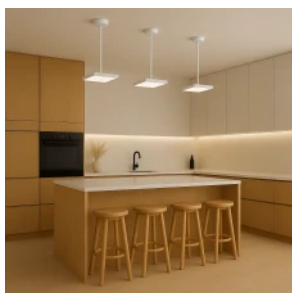

LED line LITE

Symbol: 210042

EAN: 5905378210042

**Downlight EASY FLEX Uchwyt sufitowy 20-50cm biały LITE**

Uchwyt sufitowy EASY FLEX 20-50cm w kolorze białym od marki LED line LITE to innowacyjne rozwiązanie dla nowoczesnych instalacji oświetleniowych. Dzięki maksymalnemu obciążeniu dostosowanemu do różnych zastosowań, zapewnia stabilne wsparcie dla źródeł światła. Zniszczenie materiałów zostało zabezpieczone klasą odporności IK05 oraz IP20, co gwarantuje trwałość i bezpieczeństwo montażu. Produkt objęty jest 3-letnią gwarancją, co świadczy o jego wysokiej jakości i niezawodności.

**Downlight EASY FLEX Uchwyt sufitowy  
20-50cm biały LITE**

**Rysunek techniczny**

**Rozsył światła**

**Dodatkowe zdjęcia produktowe**

**Dane logistyczne**

**Opakowanie jednostkowe**

Ilość	1
Szerokość	85 mm
Wysokość	85 mm
Długość	330 mm
Waga	0,38 kg