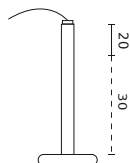

**Dane techniczne**

Parametr	Wartość
Gwarancja	3
Klasa szczelności	IP20
Klasa ochrony elektrycznej	II

Parametr	Wartość
Rozmiar otworu montażowego	24-53 mm
Kolor	Biały

LED line LITE

Symbol: 210042

EAN: 5905378210042

**Downlight EASY FLEX Uchwyt sufitowy  
20-50cm biały LITE**

**Rysunek techniczny**

**Rozsył światła**

**Dodatkowe zdjęcia produktowe**

**Dane logistyczne**

**Opakowanie jednostkowe**

Ilość	1
Szerokość	85 mm
Wysokość	85 mm
Długość	330 mm
Waga	0,38 kg

**Opakowanie zbiorcze**

Ilość	25
Szerokość	450 mm
Wysokość	450 mm
Długość	345 mm
Waga	8 kg

**Europaleta**

---

LED line LITE

Symbol: 210042

EAN: 5905378210042

**Downlight EASY FLEX Uchwyt sufitowy  
20-50cm biały LITE**